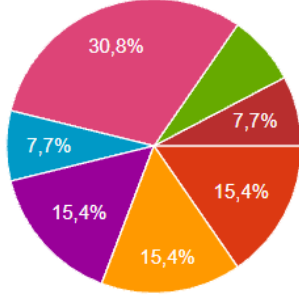

## OKULUMUZU TEMSİL EDEN LOGOMUZ

## AFİŞ TASARILARIMIZ

## OKULUMUZU TEMSİL EDEN AFİŞİMİZ

Tüm okullar arasından google forms ile yapılan oylama ile projemizin afiş ve logosunu belirledik

İsim	Soyisim	Öğrenci No	Seçenek	Seçenek	Seçenek	Seçenek	Seçenek
2	12.10.2021	18.34.01					
3	12.10.2021	18.38.21	2. seçenek				
4	12.10.2021	18.39.07					6. seçenek
5	12.10.2021	18.43.51					6. seçenek
6	12.10.2021	18.44.39	1. Seçenek				
7	12.10.2021	18.46.31	2. seçenek				
8	12.10.2021	18.50.01			4. seçenek		
9	12.10.2021	18.59.34					6. seçenek
10	12.10.2021	19.07.08	2. seçenek				
11	12.10.2021	19.13.04			3. seçenek		
12	12.10.2021	19.14.29	1. Seçenek				
13	12.10.2021	19.16.03	1. Seçenek				
14	12.10.2021	19.16.09	1. Seçenek				
15	12.10.2021	19.18.29			3. seçenek		
16	12.10.2021	19.18.39	2. seçenek				
17	12.10.2021	19.21.20				5. seçenek	
18	12.10.2021	19.22.22					6. seçenek
19	12.10.2021	19.24.12	1. Seçenek				
20	12.10.2021	19.24.59					6. seçenek
21	12.10.2021	19.27.18	1. Seçenek				
22	12.10.2021	19.27.45	1. Seçenek				
23	12.10.2021	19.28.11					6. seçenek
24	12.10.2021	19.30.00	1. Seçenek				
25	12.10.2021	19.31.30	1. Seçenek				
26	12.10.2021	19.34.09	1. Seçenek				
27	12.10.2021	19.36.58	1. Seçenek				
28	12.10.2021	19.37.08	1. Seçenek				
29	12.10.2021	19.40.33	1. Seçenek				
30	12.10.2021	19.41.12	1. Seçenek				
31	12.10.2021	19.41.47	2. seçenek	3. seçenek			6. seçenek
32	12.10.2021	19.48.51	1. Seçenek				
33	12.10.2021	19.49.54	1. Seçenek				
34	12.10.2021	19.55.47	1. Seçenek				
35	12.10.2021	19.57.59	1. Seçenek				
36	12.10.2021	19.59.00			3. seçenek		
37	12.10.2021	20.04.00			3. seçenek		
38	12.10.2021	20.09.13				4. seçenek	
39	12.10.2021	20.13.23	1. Seçenek				
40	12.10.2021	20.42.41					5. seçenek
41							
42							